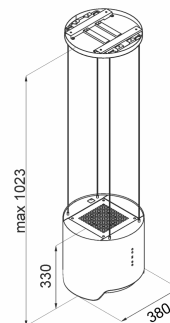

Valence Lamp

Internal motor

Revisjonsdato: 01.08.2018